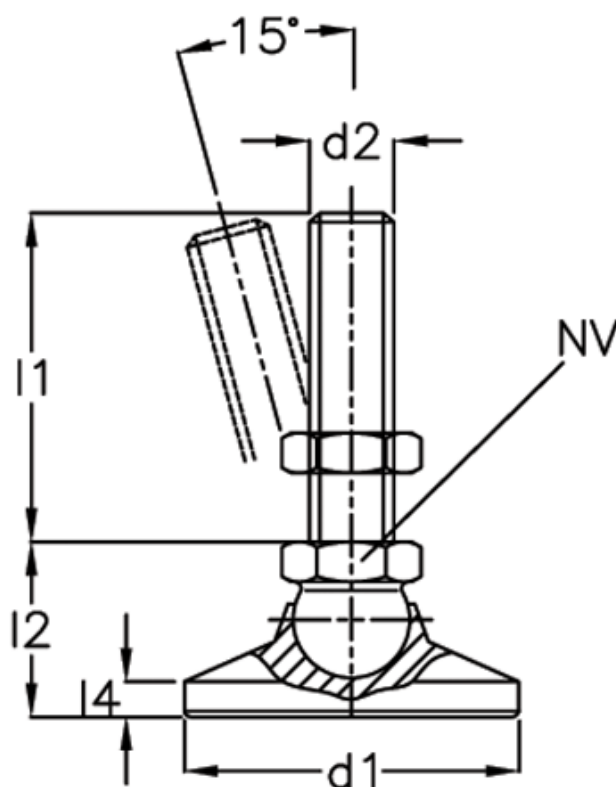

Varenummer: 20343260M16100KSE
Beskrivelse: E+G Drejeledsfod
GN 343.2-60-M16-100-KSE

Mål

$d1 = 60$
 $d2 = M16$
 $l1 = 100$
 $l2 = -$
 $l3 = 37.5$
 $l4 = -$
 $l5 = 10$
 $NV = 24$

Statisk belastning = 62
Vægt i (g) = 515